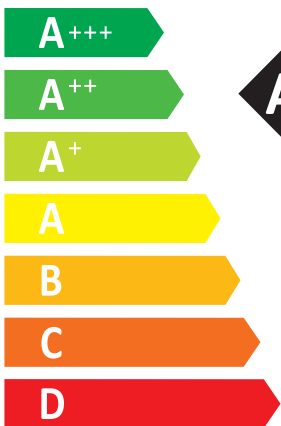

## AQM100X1 R13

55°C

35°C

**A++**

**A+++**

-- dB

**60dB**

■ 7  
■ 8  
■ 9  
kW