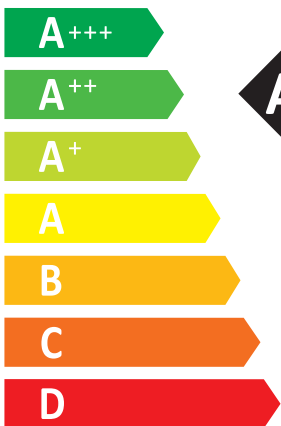

ENERG

енергия · ΕΝΕΡΓΕΙΑ

ROTENSO[®]
Live better

AQM140X1 R13

55°C

35°C

A++

A+++