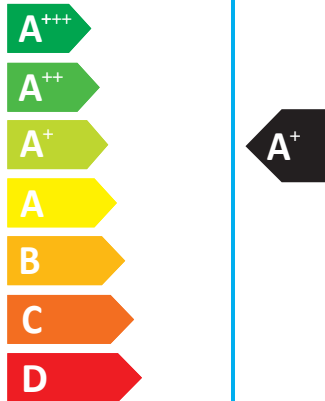

ENERG
енергия · ενεργεια

Y IJA
IE IA

ROTENSU

MINI RVF-140V5OMI1 R10

SEER

kW **14**
SEER **6.36**
kWh/annum **1313**

SCOP

kW	X	16	X
SCOP	X	4.01	X
kWh/annum	X	3305	X